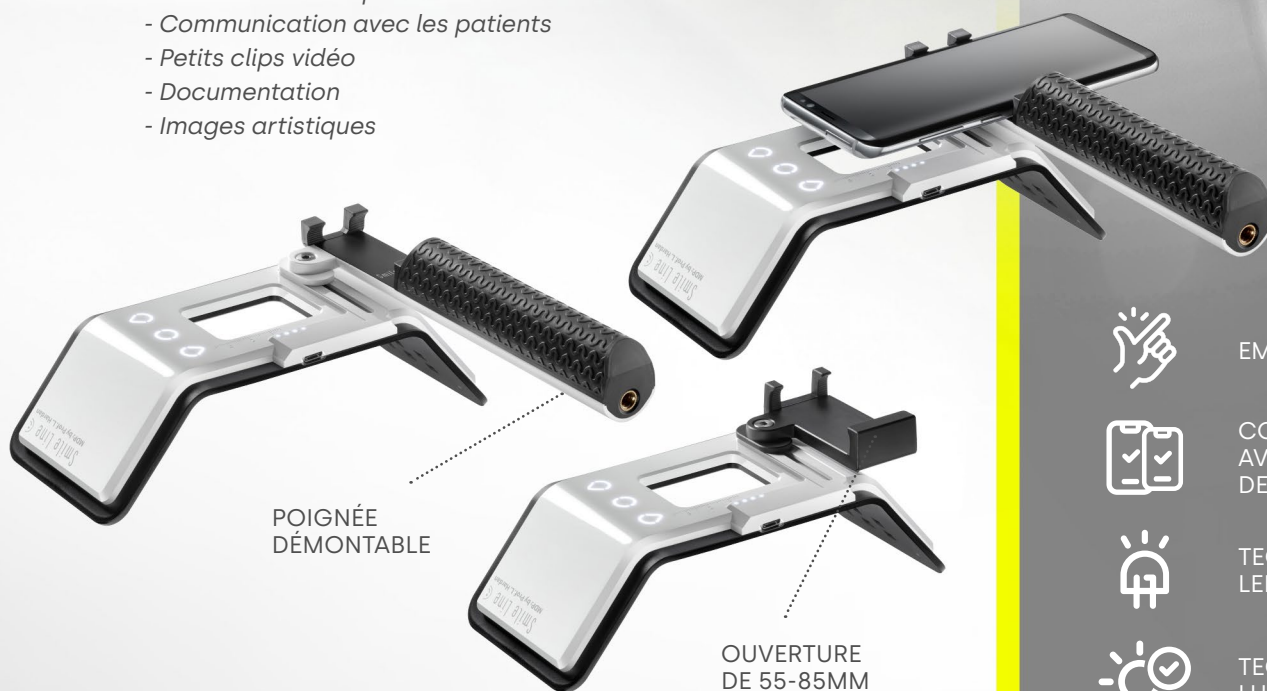

Smile Line ☺

SDC

SOCIÉTÉ DES CENDRES

DEPUIS 1859

SMILE LITE MDP2

MOBILE DENTAL PHOTOGRAPHY

UNE NOUVELLE ÈRE POUR LA PHOTOGRAPHIE DENTAIRE

SMILE LITE MDP2

MOBILE DENTAL PHOTOGRAPHY

Smile Lite MDP2 est un appareil « plug & play » très facile d'emploi qui ne nécessite ni app spéciale, ni calibration ou éducation spécifique. Elle vous permet d'améliorer de manière spectaculaire la qualité de vos images prises avec votre smartphone.... un vrai jeu d'enfant !

POIGNÉE
DÉMONTABLE

OUVERTURE
DE 55-85MM

La Smile Lite MDP2 peut être comparée à un mini studio photo. Elle est équipée de trois groupes de LEDs (Light Emitting Diodes) : chaque groupe peut être allumé individuellement. Quatre niveaux d'illumination sont possible.

Le dos de la Smile Lite MDP2 est équipé d'un adaptateur universel qui convient à la grande majorité des smartphones dont la largeur est entre 55-85mm.

EMPLOI FACILE

COMPATIBILITÉ
AVEC LA MAJORITÉ
DES SMARTPHONES