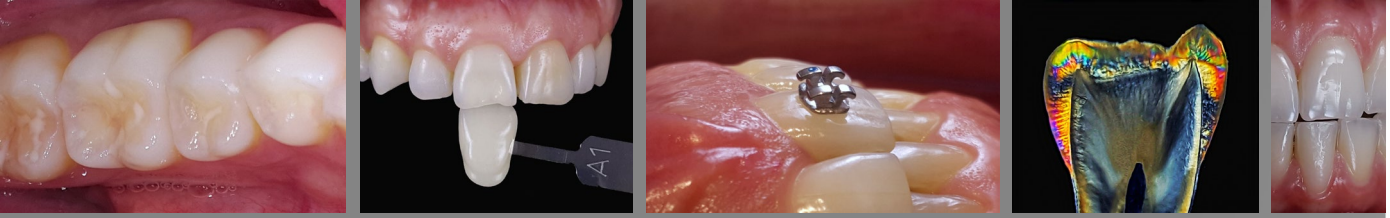

Le dos de la Smile Lite MDP2 est équipé d'un adaptateur universel qui convient à la grande majorité des smartphones dont la largeur est entre 55-85mm.

EMPLOI FACILE

COMPATIBILITÉ
AVEC LA MAJORITÉ
DES SMARTPHONES

TECHNOLOGIE
LEDs

TECHNOLOGIE
LUMIÈRE DU JOUR

4 NIVEAUX
DE PUISSANCE

RECHARGEABLE
VIA USB-C

FIXATION
MAGNÉTIQUE

POIDS PLUME

FACILE. INSTANTANÉ.

ACCESSOIRES

Accessoires recommandés pour une version « toutes options » de votre Smile Lite MDP2 :

Diffuseur

Idéal pour adoucir la lumière et mettre en évidence les textures.

Filtre polarisant

Permet d'éliminer les reflets de lumière.
Améliore la compréhension de la teinte et de la valeur.
Augmente la perception des caractérisations internes de la dent.

EXEMPLES DES POSSIBILITÉS SPECTACULAIRES DE SMILE LITE MDP2 AVEC UN SMARTPHONE :

LEDs centrales allumées à pleine puissance, LEDs latérales éteintes

LEDs latérales allumées à pleine puissance, LEDs centrales éteintes