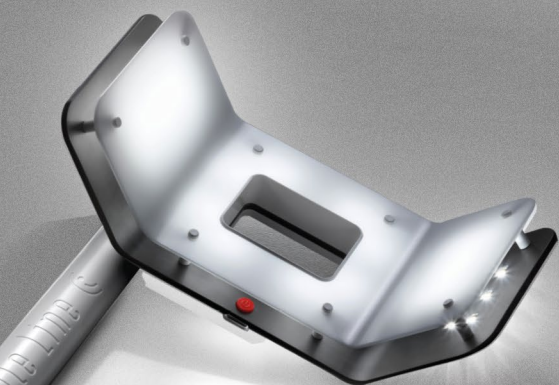

Smile Line ☺

SDC

SOCIÉTÉ DES CENDRES

DEPUIS 1859

SMILE LITE MDP2

MOBILE DENTAL PHOTOGRAPHY

UNE NOUVELLE ÈRE POUR LA PHOTOGRAPHIE DENTAIRE

SMILE LITE MDP2

MOBILE DENTAL PHOTOGRAPHY

Smile Lite MDP2 est un appareil « plug & play » très facile d'emploi qui ne nécessite ni app spéciale, ni calibration ou éducation spécifique. Elle vous permet d'améliorer de manière spectaculaire la qualité de vos images prises avec votre smartphone.... un vrai jeu d'enfant !

POIGNÉE
DÉMONTABLE

OUVERTURE
DE 55-85MM

La Smile Lite MDP2 peut être comparée à un mini studio photo. Elle est équipée de trois groupes de LEDs (Light Emitting Diodes) : chaque groupe peut être allumé individuellement. Quatre niveaux d'illumination sont possible.

Le dos de la Smile Lite MDP2 est équipé d'un adaptateur universel qui convient à la grande majorité des smartphones dont la largeur est entre 55-85mm.

EMPLOI FACILE

COMPATIBILITÉ
AVEC LA MAJORITÉ
DES SMARTPHONES