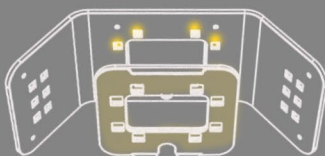

Accessoires recommandés pour une version « toutes options » de votre Smile Lite MDP2 :

Diffuseur

Idéal pour adoucir la lumière et mettre en évidence les textures.

Filtre polarisant

Permet d'éliminer les reflets de lumière.
Améliore la compréhension de la teinte et de la valeur.
Augmente la perception des caractérisations internes de la dent.

EXEMPLES DES POSSIBILITÉS SPECTACULAIRES DE SMILE LITE MDP2 AVEC UN SMARTPHONE :

LEDs centrales allumées à pleine puissance, LEDs latérales éteintes

LEDs latérales allumées à pleine puissance, LEDs centrales éteintes

LEDs latérales allumées à pleine puissance + diffuseur, LEDs centrales éteintes

LEDs centrales allumées à pleine puissance + filtre polarisant, LEDs latérales éteintes

Faites confiance à la caméra de votre smartphone, attachez-y votre Smile Lite MDP2 et commencez à explorer les incroyables possibilités offertes pour la photographie dentaire !