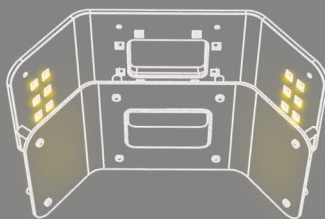

TECHNOLOGIE
LEDs

TECHNOLOGIE
LUMIÈRE DU JOUR

4 NIVEAUX
DE PUISSANCE

RECHARGEABLE
VIA USB-C

FIXATION
MAGNÉTIQUE

POIDS PLUME

FACILE. INSTANTANÉ.

ACCESSOIRES

Accessoires recommandés pour une version « toutes options » de votre Smile Lite MDP2 :

Diffuseur

Idéal pour adoucir la lumière et mettre en évidence les textures.

Filtre polarisant

Permet d'éliminer les reflets de lumière.
Améliore la compréhension de la teinte et de la valeur.
Augmente la perception des caractérisations internes de la dent.

EXEMPLES DES POSSIBILITÉS SPECTACULAIRES DE SMILE LITE MDP2 AVEC UN SMARTPHONE :

LEDs centrales allumées à pleine puissance, LEDs latérales éteintes

LEDs latérales allumées à pleine puissance, LEDs centrales éteintes

LEDs latérales allumées à pleine puissance + diffuseur, LEDs centrales éteintes

LEDs centrales allumées à pleine puissance + filtre polarisant, LEDs latérales éteintes

Faites confiance à la caméra de votre smartphone, attachez-y votre Smile Lite MDP2 et commencez à explorer les incroyables possibilités offertes pour la photographie dentaire !